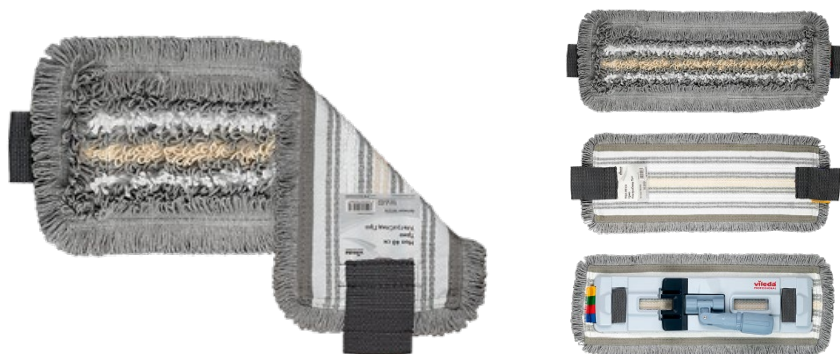

Моп

Трио УльтраСпид Про

Универсальный, стойкий к износу и надежный моп для уборки любых твердых напольных покрытий. Подметает, моет и впитывает. **Хит продаж Vileda Professional.**

Артикул: 167276

Универсальный
Подметает, моет
и впитывает

Область применения

- Объекты: коммерческая и некоммерческая недвижимость, учреждения здравоохранения, производства и HoReCa.
- Применяется для влажной уборки всех типов твердых напольных покрытий с загрязнениями любого типа.

Типы напольных покрытий

Керамическая плитка, керамогранит, натуральный камень, линолеум, ламинат, наливной пол, виниловый пол, бетон, паркет, паркетная доска.

Особенности и преимущества

- Высокоэффективная структура мопа: белые микроволоконные нити отлично отмывают, серые комбинированные нити - оттирают и удерживают грязь, бежевые нити из хлопка - впитывают много грязи и влаги.
- Благодаря петельчатой конструкции моп хорошо скользит по полу и собирает в петли загрязнения, удерживая их. Петли также облегчают разрыхление загрязнений.
- Плотная основа и окантовка, двойная прошивка увеличивают срок службы мопа.
- Надежный тафтинг: петли мопа держат форму, не скатываются и не распускаются в процессе уборки.
- Ремни мопа имеют высокую устойчивость к усадке и деформации при соблюдении рекомендаций по использованию, стирке, сушке и хранению.
- Отлично отжимается.
- Подходит для держателя и высокоэффективного туннельного отжима системы УльтраСпид Про.
- Крепление на ремнях.
- 4 цветная кодировка для исключения перекрестных загрязнений.

Характеристики (допустимое расхождение ±10%)

Вес нетто: 130 г.
Размер: 14,5 см по ширине и 42 см по длине основы без учета бахромы.
Срок службы: до 3 мес. При условии соблюдения рекомендаций от Vileda Professional по использованию и стирке.